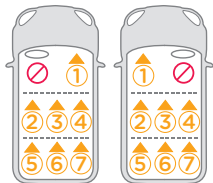

Joie™

spin 360™
spin 360™ GT

child restraint

check my fit
in your car

child restraint-to-vehicle fit guide

Fahrzeugkompatibilitätsliste

Liste des véhicules compatibles

scan here to
check the most
up to date list