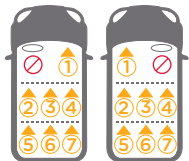

DE Informationen zur Fahrzeugkompatibilität

Zur Installation mit ISOFIX-System und oberem Gurt

1. Dies ist ein verstärktes „i-Size“-Kinderrückhaltesystem. Es ist gemäß UN-Richtlinie Nr. 129 für die Verwendung in „i-Size“-kompatiblen Fahrzeugsitzpositionen zugelassen, wie vom Fahrzeughersteller im Handbuch Ihres Fahrzeugs aufgeführt ist.

2. Bitte wenden Sie sich im Zweifelsfall an den Hersteller oder Händler des verstärkten Kinderrückhaltesystems.

Zur Installation mit 3-Punkt-Gurt + ISOFIX-System + Top Tether

1. Diese Sitzerrhöhung ist ein verstärktes „i-Size“-Kinderrückhaltesystem. Es ist gemäß UN-Regelung Nr.129 primär für die Verwendung in „i-Size“-Sitzpositionen zugelassen, wie vom Fahrzeughersteller im Handbuch Ihres Fahrzeugs aufgeführt ist.

2. Bitte wenden Sie sich im Zweifelsfall an den Hersteller oder Händler des verstärkten Kinderrückhaltesystems.

**WICHTIG – NICHT VORWÄRTS GERICHTET VERWENDEN,
BEVOR DAS KIND MINDESTENS 100 CM IST (siehe Anweisungen).**

Falls möglich, befestigen Sie das Kinderrückhaltesystem STETS auf den hinteren Fahrzeugsitzen, um Ihrem Kind die größtmögliche Sicherheit zu bieten.

Bei rückwärts-gerichteter Kindersitznutzung am Beifahrersitz stellen Sie **UNBEDINGT** sicher, dass der Airbag deaktiviert wird.

Es ist für den Einbau und die Nutzung auf den meisten Fahrzeugsitzen geeignet. Die Sitznummerierung im links abgebildeten Fahrzeugdiagramm entspricht den Nummerierungen in der nachfolgenden Kompatibilitätsliste.

Liegt eine Freigabe für die Kindersitzmontage vor, wird dies mit **•** angezeigt. Konnte keine Montagefreigabe seitens Kindersitzhersteller erteilt werden, wird dies mit **✘** angezeigt. Fahrzeugmodelle mit i-Size-Rückbank sind mit gekennzeichnet.

Sollte Ihr Fahrzeug nicht in der beigefügten Typenliste vorhanden sein, kontaktieren Sie entweder den Kindersitzhersteller oder Ihren Fachhändler.

Diese Montageliste wurde mit Hilfe wissenschaftlicher Daten, die sowohl vom Fahrzeug als auch vom Autositz erfasst wurden, erstellt. Bezüglich der Genauigkeit dieser Liste wird keine Haftung übernommen. Sie dient ausschließlich als Orientierungshilfe. Sie sollten zum Zeitpunkt des Kaufs prüfen, ob der gewünschte Sitz mit Ihrem Fahrzeug kompatibel ist.