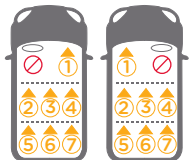

DE Informationen zur Fahrzeugkompatibilität

Zur Installation mit ISOFIX-System und oberem Gurt

1. Dies ist ein verstärktes „i-Size“-Kinderrückhaltesystem. Es ist gemäß UN-Richtlinie Nr. 129 für die Verwendung in „i-Size“-kompatiblen Fahrzeugsitzpositionen zugelassen, wie vom Fahrzeughersteller im Handbuch Ihres Fahrzeugs aufgeführt ist.
2. Bitte wenden Sie sich im Zweifelsfall an den Hersteller oder Händler des verstärkten Kinderrückhaltesystems.

Zur Installation mit 3-Punkt-Gurt + ISOFIX-System + Top Tether

1. Diese Sitzerrhöhung ist ein verstärktes „i-Size“-Kinderrückhaltesystem. Es ist gemäß UN-Regelung Nr.129 primär für die Verwendung in „i-Size“-Sitzpositionen zugelassen, wie vom Fahrzeughersteller im Handbuch Ihres Fahrzeugs aufgeführt ist.
2. Bitte wenden Sie sich im Zweifelsfall an den Hersteller oder Händler des verstärkten Kinderrückhaltesystems.

WICHTIG - NICHT VORWÄRTSGERICHTET VERWENDEN
SOLANGE IHR KIND JÜNGER IST ALS 15 MONATE (Anleitung berücksichtigen)

Falls möglich, befestigen Sie das Kinderrückhaltesystem STETS auf den hinteren Fahrzeugsitzen, um Ihrem Kind die größtmögliche Sicherheit zu bieten.

Bei rückwärts-gerichteter Kindersitznutzung am Beifahrersitz stellen Sie UNBEDINGT sicher, dass der Airbag deaktiviert wird.

Es ist für den Einbau und die Nutzung auf den meisten Fahrzeugsitzen geeignet. Die Sitznummerierung im links abgebildeten Fahrzeugdiagramm entspricht den Nummerierungen in der nachfolgenden Kompatibilitätsliste.

Liegt eine Freigabe für die Kindersitzmontage vor, wird dies mit **•** angezeigt. Konnte keine Montagefreigabe seitens Kindersitzhersteller erteilt werden, wird dies mit **×** angezeigt. Fahrzeugmodelle mit i-Size-Rückbank sind mit gekennzeichnet.

Sollte Ihr Fahrzeug nicht in der beigefügten Typenliste vorhanden sein, kontaktieren Sie entweder den Kindersitzhersteller oder Ihren Fachhändler.

Diese Montageliste wurde mit Hilfe wissenschaftlicher Daten, die sowohl vom Fahrzeug als auch vom Autositz erfasst wurden, erstellt. Bezüglich der Genauigkeit dieser Liste wird keine Haftung übernommen. Sie dient ausschließlich als Orientierungshilfe. Sie sollten zum Zeitpunkt des Kaufs prüfen, ob der gewünschte Sitz mit Ihrem Fahrzeug kompatibel ist.