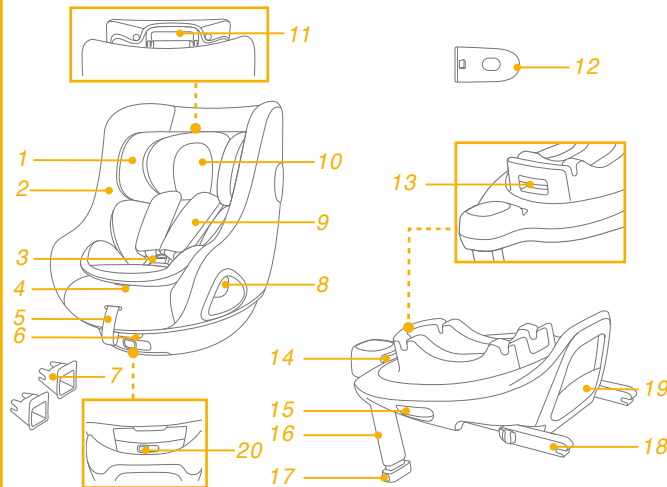

## 安裝模式選擇

實寶體重	安裝模式	安裝圖示	參考年齡	座椅段位
CNS 11497	0-18kg	後向模式	0-4歲	限用最躺段位
	9-18kg	前向模式	2-4歲	1-5段

實寶體重	安裝模式	安裝圖示	前向乘坐防誤用按鈕
< 2歲	後向模式		
≥ 2歲	後向模式/ 前向模式		

! 前向安裝勿提供2歲以下兒童乘坐，超過2歲兒童，仍宜儘量使用後向安裝。

## 產品組件及各部件名稱

請確認產品組件是否有遺漏，如有遺漏，請聯繫代理商。本產品無需工具進行組裝。

- |              |               |
|--------------|---------------|
| 1 頭靠         | 11 頭靠調整拉桿     |
| 2 背靠         | 12 側向保護塑膠     |
| 3 安全扣        | 13 旋轉按鈕       |
| 4 調整織帶按鈕     | 14 ISOFIX調整按鈕 |
| 5 調整織帶       | 15 本體釋鎖按鈕     |
| 6 背靠調整按鈕     | 16 支撐腳        |
| 7 ISOFIX 導向器 | 17 支撐腳調整按鈕    |
| 8 旋轉按鈕       | 18 ISOFIX連接器  |
| 9 肩帶護片       | 19 說明書存放處     |
| 10 小座墊       | 20 前向乘坐防誤用按鈕  |