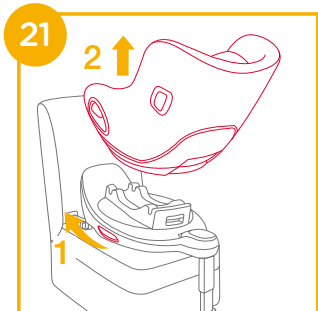

## 底座

安裝和使用本產品前，請先閱讀說明書全文。

！重要：請仔細閱讀並妥善保存本說明書，以便日後參考。

請依圖示將說明書存放在底座背面的說明書儲存槽內。

## 目錄

參照圖示	3-11
中文	
警告	13
緊急情況處理	15
產品資訊	15
安裝模式選擇	17
產品組件及各部件名稱	18
安裝注意事項	19
安裝底座	19
使用側向保護塑膠	20
頭靠及肩帶高度調整	20
座椅背靠角度調整	20
後向使用	20
前向使用	22
拆卸座布	22
保養維護與保固	23
汽車安裝資訊	24
English	26-40

29

30

34

35

31

32