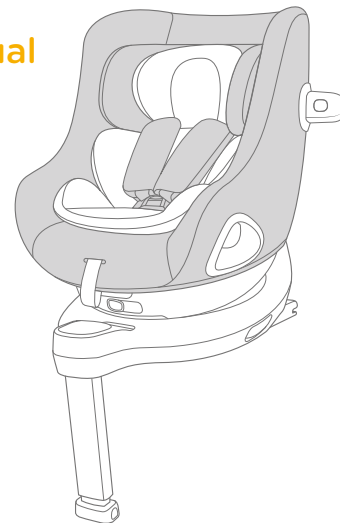

Joie™ signature

i-Harbour™ enhanced child restraint

Instruction Manual

This child restraint is approved to CNS 11497 and UN ECE R129 series of amendments.

Please read all the instructions in this manual before installing and using the product.

ECE R129/03: i-Size

Rearward Facing: Child height 40cm-105cm/ Child weight $\leq$ 18kg;
Forward Facing: Child height 76cm-105cm/ Child weight $\leq$ 18kg;