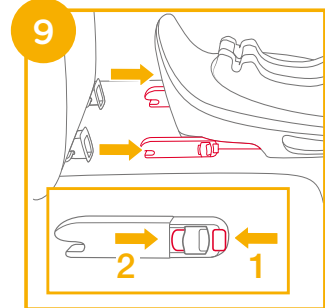

## 底座

安裝和使用本產品前，請先閱讀說明書全文。

！重要：請仔細閱讀並妥善保存本說明書，以便日後參考。

請依圖示將說明書存放在底座背面的說明書儲存槽內。

## 目錄

參照圖示	3-11
中文	
警告	13
緊急情況處理	15
產品資訊	15
安裝模式選擇	17
產品組件及各部件名稱	18
安裝注意事項	19
安裝底座	19
使用側向保護塑膠	20
頭靠及肩帶高度調整	20
座椅背靠角度調整	20
後向使用	20
前向使用	22
拆卸座布	22
保養維護與保固	23
汽車安裝資訊	24
English	26-40

29

30

34

35

31

32