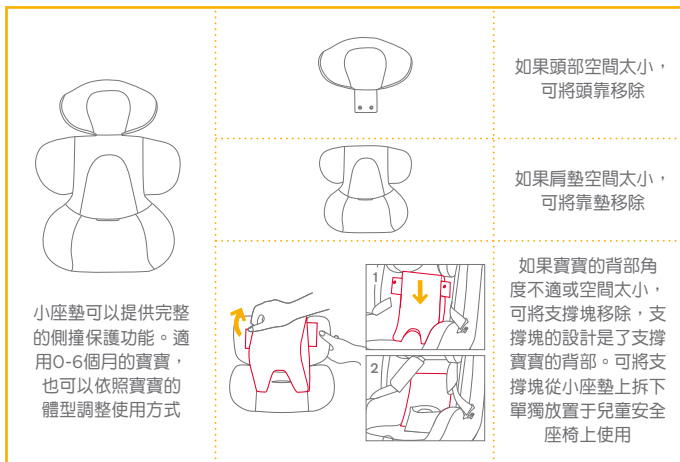

1. 釋鎖兒童保護裝置時，先將寶寶抱出，按壓本體釋鎖按鈕(圖21.1)，同時將本體往上提即可(圖21.2)。僅在後向模式時本體才可以安裝或釋鎖。
2. 按壓ISOFIX調整按鈕，將兒童保護裝置緊靠汽車座椅背靠(圖22)
3. 按壓旋轉按鈕可以旋轉本體，方便兒童從側面進出(圖23)
   - ！按壓任意一側的旋轉按鈕都可以旋轉兒童保護裝置本體。
   - ！無論是否有小孩乘坐，本體應始終保持前向或後向鎖定狀態。
4. 按壓織帶調整按鈕，同時將肩帶(從肩帶護片下方)拉出至適當長度(圖24)
5. 按壓紅色按鈕，鬆開安全扣(圖25)
6. 將扣具固定在兒童保護裝置兩側有磁鐵的區域(圖26)

使用小座墊

1. 將寶寶放入兒童保護裝置內，再將寶寶兩臂穿過安全帶。
2. 扣好安全扣(圖27)

1. 釋按壓旋轉按鈕，將本體旋轉至後向模式，指示器將顯示綠色(圖28)
2. 下拉調整織帶，調整肩帶至適當長度，以配合寶寶身形(圖29)
   - ！確保寶寶與肩帶之間須可以放進一個手掌的厚度。

前向使用 (9-18kg/2-4歲的寶寶)

1. ！請先將兒童保護裝置安裝到汽車後座椅上，再讓寶寶乘坐。
   - ！當兒童安全座椅使用前向模式時，請將前向乘坐防誤用按鈕向左邊滑動(圖30)
1. 按壓旋轉按鈕可以旋轉本體，方便兒童從側面進出(圖31)
     - ！按壓任意一側的旋轉按鈕都可以旋轉兒童保護裝置本體。
     - ！無論是否有小孩乘坐，本體應始終保持前向或後向鎖定狀態。
  2. 按壓織帶調整按鈕，同時將肩帶(從肩帶護片下方)拉出至適當長度(圖32)
  3. 按壓紅色按鈕，鬆開安全扣(圖33)
     - ！前向模式時請勿使用小座墊。
  4. 將扣具固定在兒童保護裝置兩側有磁鐵的區域(圖34)
  5. 按壓旋轉按鈕，將本體旋轉至前向模式，指示器將顯示綠色(圖35)
  6. 下拉調整織帶，調整肩帶至適當長度，以配合寶寶身形(圖36)
     - ！確保寶寶與肩帶之間須可以放進一個手掌的厚度。
     - ！前向安裝勿提供2歲以下兒童乘坐，超過2歲兒童，仍宜儘量使用後向安裝。

拆卸座布

按壓紅色按鈕，鬆開安全扣(圖37)

參考(圖38-圖43)步驟即可拆卸座布。反向操作即可組裝座布。