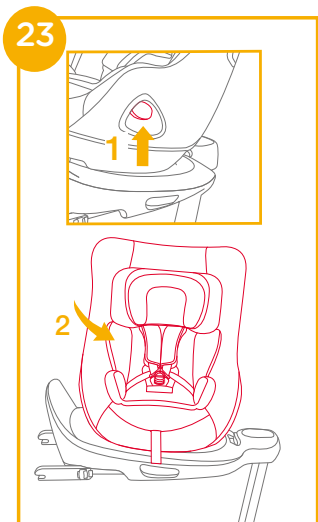

## 底座

安裝和使用本產品前，請先閱讀說明書全文。

！重要：請仔細閱讀並妥善保存本說明書，以便日後參考。

請依圖示將說明書存放在底座背面的說明書儲存槽內。

## 目錄

參照圖示	3-11
中文	
警告	13
緊急情況處理	15
產品資訊	15
安裝模式選擇	17
產品組件及各部件名稱	18
安裝注意事項	19
安裝底座	19
使用側向保護塑膠	20
頭靠及肩帶高度調整	20
座椅背靠角度調整	20
後向使用	20
前向使用	22
拆卸座布	22
保養維護與保固	23
汽車安裝資訊	24
English	26-40

29

30

34

35

31

32