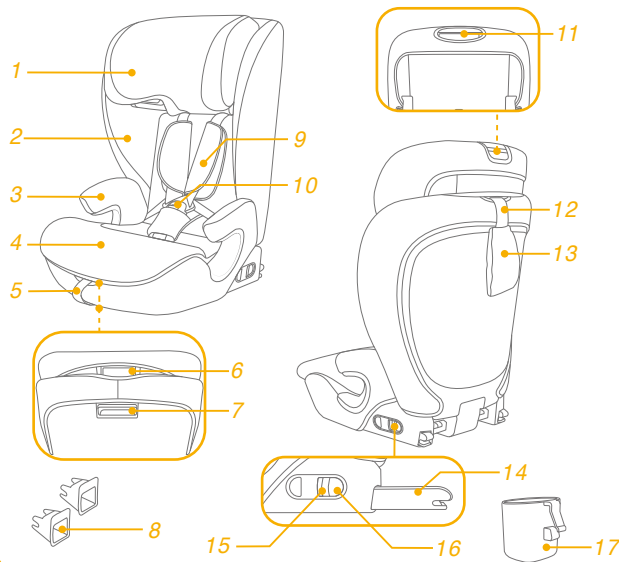

產品組件及各部件名稱

請確認產品組件是否有遺漏，如有遺漏，請聯繫代理商。本產品無需工具進行組裝。

1 頭靠	10 安全扣
2 側翼	11 頭靠調整拉桿
3 扶手	12 上拉固定織帶
4 底座	13 儲存口袋
5 調整織帶	14 ISOFIX 連接器
6 座椅調整按鈕	15 ISOFIX 釋鎖按鈕
7 ISOFIX 調整按鈕	16 ISOFIX 安全鎖
8 ISOFIX 導向器	17 置物杯
9 肩帶護片