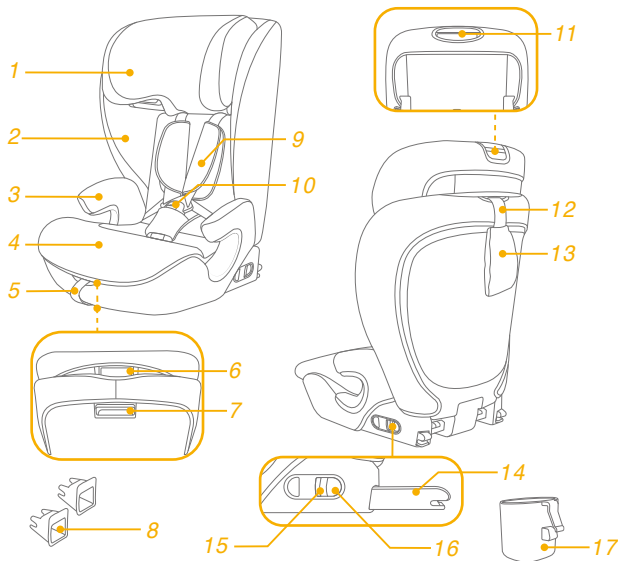

產品組件及各部件名稱

請確認產品組件是否有遺漏，如有遺漏，請聯繫代理商。本產品無需工具進行組裝。

1 頭靠	10 安全扣
2 側翼	11 頭靠調整拉桿
3 扶手	12 上拉固定織帶
4 底座	13 儲存口袋
5 調整織帶	14 ISOFIX/ Isosafe 連接器
6 座椅調整按鈕	15 ISOFIX/ Isosafe 釋鎖按鈕
7 ISOFIX/ Isosafe 調整按鈕	16 ISOFIX/ Isosafe 安全鎖
8 ISOFIX/ Isosafe 導向器	17 置物杯
9 肩帶護片