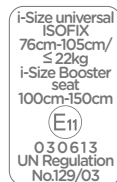

緊急情況處理

遇緊急事故時，需將安全帶剪斷，迅速將乘坐的兒童移離現場。

產品資訊

此兒童保護裝置符合CNS 3972或其他等效標準之三點式安全帶之車輛座椅使用。不適用於裝有二點式安全帶的汽車座椅上。

ISOFIX連接器和上拉固定系統安裝兒童保護裝置

1. 此為ISOFIX兒童保護裝置，符合安全標準CNS 11497。用於裝有ISOFIX固定器系統之車輛座椅。
2. 本兒童保護裝置安裝適用於車輛配有經認可之ISOFIX安裝位置。(請參照車輛使用手冊)請依此兒童保護裝置之種類及ISOFIX尺度等級，安裝於附有ISOFIX固定器系統之車輛座椅上。
3. 此兒童保護裝置使用之質量等級ISOFIX尺度等級為：質量等級 I : B1。
4. 若有疑問，請洽兒童保護裝置製造商或參考車輛使用手冊。

三點式安全帶安裝兒童保護裝置

ISOFIX連接器和上拉固定系統安裝兒童保護裝置

1. 此為“通用型”兒童保護裝置，符合安全標準CNS 11497。其適用大部分(並非全部)之車輛座椅。
2. 若車輛製造商在車主使用手冊中述明其可適用此質量等級之“通用型”兒童保護裝置，則本裝置可安裝於該車輛上。
3. 此兒童保護裝置歸類為“通用型”，比其他無標示此注意事項之兒童保護裝置可適用於較多車輛。
4. 若有疑問，請洽兒童保護裝置製造商或代理商。

三點式安全帶和ISOFIX連接器安裝兒童保護裝置

1. 此兒童保護裝置被歸類為“半通用型”，符合安全標準CNS 11497。用於裝有ISOFIX固定器系統之車輛座椅。
2. 其他車輛型式亦有可能適用此兒童保護裝置。若有疑問，請洽兒童保護裝置製造商或代理商。