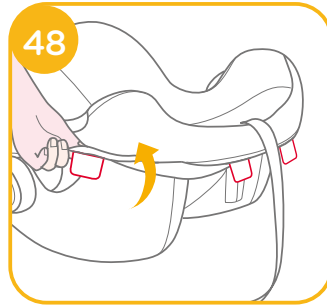

# 警告

- ! 沒有任何嬰兒提籃可以保證100%遠離傷亡，然而正確的使用本嬰兒提籃可以降低寶寶傷亡的機率。
- ! 本嬰兒提籃適用於體重13kg以下的寶寶。
- ! 任何束縛兒童保護裝置至車輛之織帶應束緊，任何束縛兒童之織帶應根據兒童身體進行調節，且此織帶不應扭曲。
- ! 將您的寶寶放入嬰兒提籃後，必須正確的扣合及使用嬰兒提籃安全帶。
- ! 本兒童保護裝置若於意外中遭受劇烈撞擊後，不可繼續使用，應立即更換兒童保護裝置。意外可能導致兒童保護裝置產生潛在危險。
- ! 請勿在兒童保護裝置上進行未經驗證許可之改裝或增加其他裝置以及未依兒童保護裝置製造商提供之安裝說明使用，以免造成受傷或死亡。
- ! 請讓座椅遠離日光，以免產品溫度過高對兒童的皮膚造成傷害。
- ! 在無人照料下，不得讓兒童留在兒童保護裝置內。
- ! 任何行李或其他可能在碰撞中造成傷害之物品應適當牢固。
- ! 本嬰兒提籃如有任何損壞或零件缺失時，請勿繼續使用。
- ! 請勿讓您的寶寶穿著過大的衣物，所穿的衣物必須能讓嬰兒提籃的安全帶適當而安全地扣在寶寶兩腿之間。
- ! 請勿將未固定的嬰兒提籃留在車內，以免緊急剎車時，傷害到其他乘客。若不經常使用嬰兒提籃時，請將其搬離汽車座椅。
- ! 請勿在未閱讀或了解本嬰兒提籃說明書及汽車說明書之前，使用或安裝本嬰兒提籃。
- ! 嚴禁將本兒童保護裝置置於設有正面氣囊的座位上。
- ! 請勿使用二手嬰兒提籃或來歷不明的嬰兒提籃，因為它們可能存在危害寶寶安全的潛在危險。