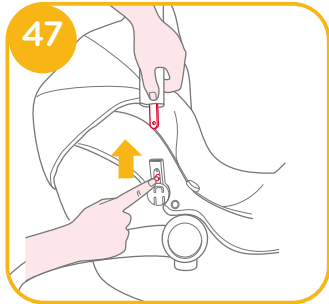

## 目錄

|              |      |
|--------------|------|
| 參照圖示         | 1-12 |
| 中文           |      |
| 警告           | 13   |
| 緊急情況處理       | 15   |
| 產品資訊         | 15   |
| i. 配合底座安裝    | 15   |
| ii. 單獨安裝嬰兒提籃 | 15   |
| 產品組件及各部位名稱   | 18   |
| 安裝注意事項       | 18   |
| 調整把手         | 18   |
| 配合底座安裝       | 18   |
| 頭靠及肩帶高度調整    | 20   |
| 寶寶乘坐         | 20   |
| 單獨安裝嬰兒提籃     | 21   |
| 配合手推車使用      | 21   |
| 拆卸遮陽篷和座墊     | 22   |
| 保養維護與保固      | 23   |