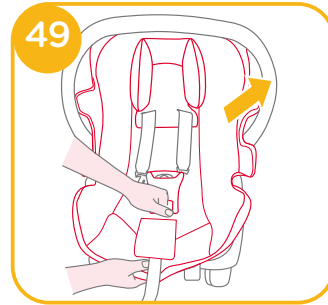

# 警告

- ! 沒有任何嬰兒提籃可以保證100%遠離傷亡，然而正確的使用本嬰兒提籃可以降低寶寶傷亡的機率。
- ! 本嬰兒提籃適用於體重13kg以下的寶寶。
- ! 任何束縛兒童保護裝置至車輛之織帶應束緊，任何束縛兒童之織帶應根據兒童身體進行調節，且此織帶不應扭曲。
- ! 將您的寶寶放入嬰兒提籃後，必須正確的扣合及使用嬰兒提籃安全帶。
- ! 本兒童保護裝置若於意外中遭受劇烈撞擊後，不可繼續使用，應立即更換兒童保護裝置。意外可能導致兒童保護裝置產生潛在危險。
- ! 請勿在兒童保護裝置上進行未經驗證許可之改裝或增加其他裝置以及未依兒童保護裝置製造商提供之安裝說明使用，以免造成受傷或死亡。
- ! 請讓座椅遠離日光，以免產品溫度過高對兒童的皮膚造成傷害。
- ! 在無人照料下，不得讓兒童留在兒童保護裝置內。
- ! 任何行李或其他可能在碰撞中造成傷害之物品應適當牢固。
- ! 本嬰兒提籃如有任何損壞或零件缺失時，請勿繼續使用。
- ! 請勿讓您的寶寶穿著過大的衣物，所穿的衣物必須能讓嬰兒提籃的安全帶適當而安全地扣在寶寶兩腿之間。
- ! 請勿將未固定的嬰兒提籃留在車內，以免緊急剎車時，傷害到其他乘客。若不經常使用嬰兒提籃時，請將其搬離汽車座椅。
- ! 請勿在未閱讀或了解本嬰兒提籃說明書及汽車說明書之前，使用或安裝本嬰兒提籃。
- ! 嚴禁將本兒童保護裝置置於設有正面氣囊的座位上。
- ! 請勿使用二手嬰兒提籃或來歷不明的嬰兒提籃，因為它們可能存在危害寶寶安全的潛在危險。