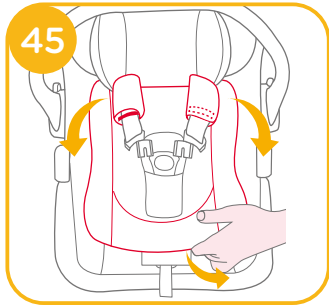

## 目錄

|              |      |
|--------------|------|
| 參照圖示         | 1-12 |
| 中文           |      |
| 警告           | 13   |
| 緊急情況處理       | 15   |
| 產品資訊         | 15   |
| i. 配合底座安裝    | 15   |
| ii. 單獨安裝嬰兒提籃 | 15   |
| 產品組件及各部位名稱   | 18   |
| 安裝注意事項       | 18   |
| 調整把手         | 18   |
| 配合底座安裝       | 18   |
| 頭靠及肩帶高度調整    | 20   |
| 寶寶乘坐         | 20   |
| 單獨安裝嬰兒提籃     | 21   |
| 配合手推車使用      | 21   |
| 拆卸遮陽篷和座墊     | 22   |
| 保養維護與保固      | 23   |

# 警告

- ! 沒有任何嬰兒提籃可以保證100%遠離傷亡，然而正確的使用本嬰兒提籃可以降低寶寶傷亡的機率。
- ! 本嬰兒提籃適用於體重13kg以下的寶寶。
- ! 任何束縛兒童保護裝置至車輛之織帶應束緊，任何束縛兒童之織帶應根據兒童身體進行調節，且此織帶不應扭曲。
- ! 將您的寶寶放入嬰兒提籃後，必須正確的扣合及使用嬰兒提籃安全帶。
- ! 本兒童保護裝置若於意外中遭受劇烈撞擊後，不可繼續使用，應立即更換兒童保護裝置。意外可能導致兒童保護裝置產生潛在危險。
- ! 請勿在兒童保護裝置上進行未經驗證許可之改裝或增加其他裝置以及未依兒童保護裝置製造商提供之安裝說明使用，以免造成受傷或死亡。
- ! 請讓座椅遠離日光，以免產品溫度過高對兒童的皮膚造成傷害。
- ! 在無人照料下，不得讓兒童留在兒童保護裝置內。
- ! 任何行李或其他可能在碰撞中造成傷害之物品應適當牢固。
- ! 本嬰兒提籃如有任何損壞或零件缺失時，請勿繼續使用。
- ! 請勿讓您的寶寶穿著過大的衣物，所穿的衣物必須能讓嬰兒提籃的安全帶適當而安全地扣在寶寶兩腿之間。
- ! 請勿將未固定的嬰兒提籃留在車內，以免緊急剎車時，傷害到其他乘客。若不經常使用嬰兒提籃時，請將其搬離汽車座椅。
- ! 請勿在未閱讀或了解本嬰兒提籃說明書及汽車說明書之前，使用或安裝本嬰兒提籃。
- ! 嚴禁將本兒童保護裝置置於設有正面氣囊的座位上。
- ! 請勿使用二手嬰兒提籃或來歷不明的嬰兒提籃，因為它們可能存在危害寶寶安全的潛在危險。