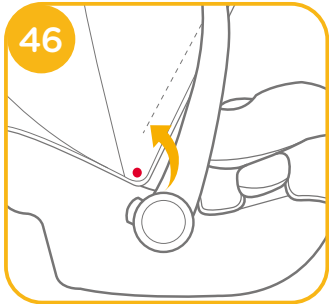

## 目錄

|              |      |
|--------------|------|
| 參照圖示         | 1-12 |
| 中文           |      |
| 警告           | 13   |
| 緊急情況處理       | 15   |
| 產品資訊         | 15   |
| i. 配合底座安裝    | 15   |
| ii. 單獨安裝嬰兒提籃 | 15   |
| 產品組件及各部位名稱   | 18   |
| 安裝注意事項       | 18   |
| 調整把手         | 18   |
| 配合底座安裝       | 18   |
| 頭靠及肩帶高度調整    | 20   |
| 寶寶乘坐         | 20   |
| 單獨安裝嬰兒提籃     | 21   |
| 配合手推車使用      | 21   |
| 拆卸遮陽篷和座墊     | 22   |
| 保養維護與保固      | 23   |