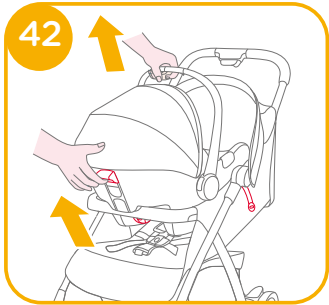

## 目錄

|              |      |
|--------------|------|
| 參照圖示         | 1-12 |
| 中文           |      |
| 警告           | 13   |
| 緊急情況處理       | 15   |
| 產品資訊         | 15   |
| i. 配合底座安裝    | 15   |
| ii. 單獨安裝嬰兒提籃 | 15   |
| 產品組件及各部位名稱   | 18   |
| 安裝注意事項       | 18   |
| 調整把手         | 18   |
| 配合底座安裝       | 18   |
| 頭靠及肩帶高度調整    | 20   |
| 寶寶乘坐         | 20   |
| 單獨安裝嬰兒提籃     | 21   |
| 配合手推車使用      | 21   |
| 拆卸遮陽篷和座墊     | 22   |
| 保養維護與保固      | 23   |

# 警告

- ! 沒有任何嬰兒提籃可以保證100%遠離傷亡，然而正確的使用本嬰兒提籃可以降低寶寶傷亡的機率。
- ! 本嬰兒提籃適用於體重13kg以下的寶寶。
- ! 任何束縛兒童保護裝置至車輛之織帶應束緊，任何束縛兒童之織帶應根據兒童身體進行調節，且此織帶不應扭曲。
- ! 將您的寶寶放入嬰兒提籃後，必須正確的扣合及使用嬰兒提籃安全帶。
- ! 本兒童保護裝置若於意外中遭受劇烈撞擊後，不可繼續使用，應立即更換兒童保護裝置。意外可能導致兒童保護裝置產生潛在危險。
- ! 請勿在兒童保護裝置上進行未經驗證許可之改裝或增加其他裝置以及未依兒童保護裝置製造商提供之安裝說明使用，以免造成受傷或死亡。
- ! 請讓座椅遠離日光，以免產品溫度過高對兒童的皮膚造成傷害。
- ! 在無人照料下，不得讓兒童留在兒童保護裝置內。
- ! 任何行李或其他可能在碰撞中造成傷害之物品應適當牢固。
- ! 本嬰兒提籃如有任何損壞或零件缺失時，請勿繼續使用。
- ! 請勿讓您的寶寶穿著過大的衣物，所穿的衣物必須能讓嬰兒提籃的安全帶適當而安全地扣在寶寶兩腿之間。
- ! 請勿將未固定的嬰兒提籃留在車內，以免緊急剎車時，傷害到其他乘客。若不經常使用嬰兒提籃時，請將其搬離汽車座椅。
- ! 請勿在未閱讀或了解本嬰兒提籃說明書及汽車說明書之前，使用或安裝本嬰兒提籃。
- ! 嚴禁將本兒童保護裝置置於設有正面氣囊的座位上。
- ! 請勿使用二手嬰兒提籃或來歷不明的嬰兒提籃，因為它們可能存在危害寶寶安全的潛在危險。