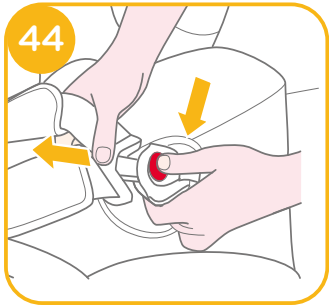

# 警告

- ! 沒有任何嬰兒提籃可以保證100%遠離傷亡，然而正確的使用本嬰兒提籃可以降低寶寶傷亡的機率。
- ! 本嬰兒提籃適用於體重13kg以下的寶寶。
- ! 任何束縛兒童保護裝置至車輛之織帶應束緊，任何束縛兒童之織帶應根據兒童身體進行調節，且此織帶不應扭曲。
- ! 將您的寶寶放入嬰兒提籃後，必須正確的扣合及使用嬰兒提籃安全帶。
- ! 本兒童保護裝置若於意外中遭受劇烈撞擊後，不可繼續使用，應立即更換兒童保護裝置。意外可能導致兒童保護裝置產生潛在危險。
- ! 請勿在兒童保護裝置上進行未經驗證許可之改裝或增加其他裝置以及未依兒童保護裝置製造商提供之安裝說明使用，以免造成受傷或死亡。
- ! 請讓座椅遠離日光，以免產品溫度過高對兒童的皮膚造成傷害。
- ! 在無人照料下，不得讓兒童留在兒童保護裝置內。
- ! 任何行李或其他可能在碰撞中造成傷害之物品應適當牢固。
- ! 本嬰兒提籃如有任何損壞或零件缺失時，請勿繼續使用。
- ! 請勿讓您的寶寶穿著過大的衣物，所穿的衣物必須能讓嬰兒提籃的安全帶適當而安全地扣在寶寶兩腿之間。
- ! 請勿將未固定的嬰兒提籃留在車內，以免緊急剎車時，傷害到其他乘客。若不經常使用嬰兒提籃時，請將其搬離汽車座椅。
- ! 請勿在未閱讀或了解本嬰兒提籃說明書及汽車說明書之前，使用或安裝本嬰兒提籃。
- ! 嚴禁將本兒童保護裝置置於設有正面氣囊的座位上。
- ! 請勿使用二手嬰兒提籃或來歷不明的嬰兒提籃，因為它們可能存在危害寶寶安全的潛在危險。