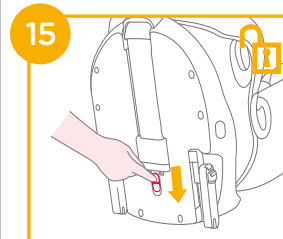

使用側向保護塑膠

見圖 5 - 6

1. 兒童保護裝置的側向保護塑膠必須安裝在最靠近汽車車門的一側。才能更好的保護兒童的安全 5
2. 按壓釋鎖按鈕即可釋鎖側向保護塑膠 6
3. 不使用時請保存好側向保護塑膠。

頭靠及肩帶高度調整

見圖 7 - 11

1. 調整頭靠位置，並且檢查肩帶是否在適當位置 7&8&9&10&11

! 使用嬰兒模式時，肩帶高度需與寶寶的肩膀相同或略低於寶寶的肩膀 7

! 使用幼童模式時，肩帶高度需與寶寶的肩膀相同或略高於寶寶的肩膀 8

! 使用學童模式時，汽車肩帶導向器的位置需與寶寶的肩膀相同 9

2. 調整頭靠高度，按壓頭靠調整拉桿，同時上下滑動頭靠到合適高度，頭靠高度共有14個段位 11

! 肩部空間隨頭靠高度從11擋到14擋調整而擴大。

座椅背靠角度調整

見圖 12 - 13

按壓座椅背靠調整按鈕調整兒童保護裝置本體至適當位置 12&13

背靠角度調整有5個段位 13

安裝底座

見圖 14 - 20

1. 將ISOFIX導向器固定到ISOFIX固定點上 14

2. 按壓底座的ISOFIX調整按鈕，拉出ISOFIX連接器 17-1&17-2

3. 請確定左右兩邊的ISOFIX連接器都已固定到ISOFIX固定點上且兩個ISOFIX連接器上的指示器應顯示綠色 18-1

! ISOFIX連接器已正確固定後，按壓底座的ISOFIX調整按鈕，將兒童保護裝置緊靠汽車座椅背靠。

4. ISOFIX連接器後，將支撐腳延伸到地面。支撐腳正確安裝時，支撐腳指示器顯示綠色，否則顯示紅色 18-2