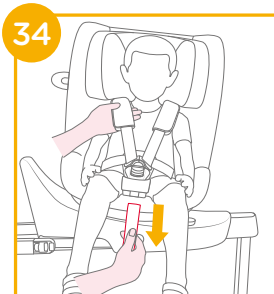

6.下拉調整織帶，調整肩帶至適當
長度，以配合寶寶身形 **27**

! 要始終保持兒童用安全帶固定，並
拉緊。

! 確保寶寶與肩帶之間須可以放進一
個手掌的厚度。

! 當座椅被旋轉到位並正確卡合，旋
轉按鈕顯示綠色，否則顯示紅色 **28**

! 無論是否有小孩乘坐，本體應始終
保持前向或後向鎖定狀態。

幼童模式 (9-18kg 的寶寶)

座椅段位 第1-5段

見圖 **29 - 36**

! 請先將兒童保護裝置安裝到汽車後
座椅上，再讓寶寶乘坐。

按壓旋轉按鈕可以旋轉本體方便兒童
從側面進入，然後將本體旋轉至前向
位置 **29&30**

! 按壓任意一側的旋轉按鈕都可以旋
轉兒童保護裝置本體。

寶寶乘坐

1. 按壓織帶調整按鈕，同時將肩帶
拉出至適當長度 **31**

2. 按壓紅色按鈕，鬆開安全扣 32

! 幼童模式時請移除小座墊 33

3. 將扣具固定在兒童保護裝置兩側有磁鐵的區域。

4. 將寶寶放入兒童保護裝置內，再將寶寶兩臂穿過安全帶。

5. 扣好安全扣。

6. 下拉調整織帶，調整肩帶至適當長度，以配合寶寶身形 34

7. 將本體旋轉至前向位置時 35-2 請按前向乘坐防誤用按鈕 35-1

! 當座椅被旋轉到位並正確卡合，旋轉按鈕顯示綠色，否則顯示紅色 35

! 無論是否有小孩乘坐，本體應始終保持前向或後向鎖定狀態。

! ISOFIX連接器須鎖定在ISOFIX固定點上 36-1

! 底座支撐腳須正確固定，並以綠色顯示 36-2