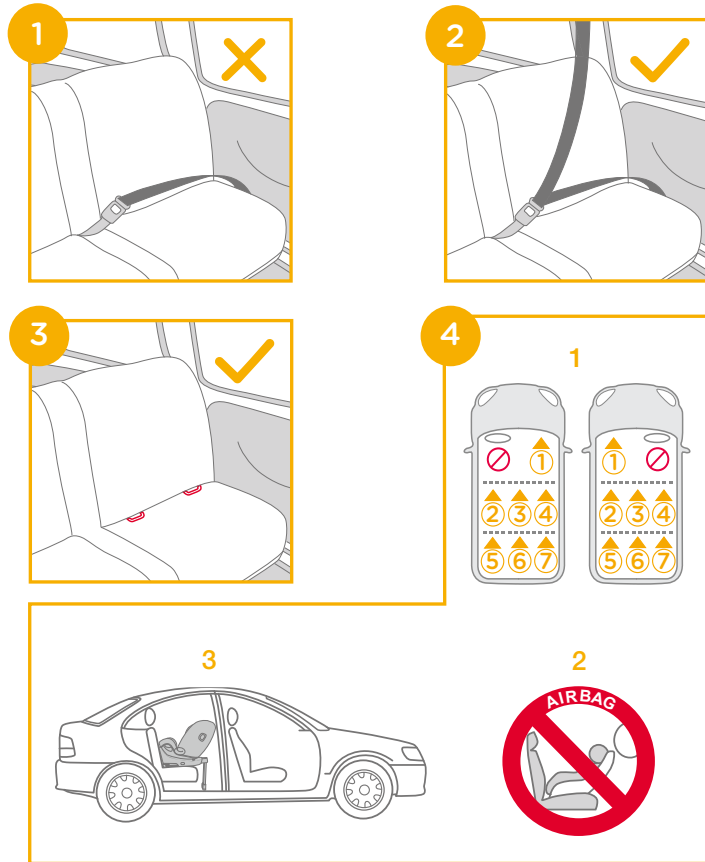

安裝注意事項

見圖 1 - 4

安裝模式選擇

實寶體重	安裝模式	安裝圖示	背靠段位	小座墊使用說明
CNS 11497	嬰兒 模式		第1-5段	0-6個月的實寶需使用小座墊 小座墊可輔助安全帶綁緊實寶 並讓實寶背部躺平 避免脊椎彎曲 嬰兒模式時，需一直使用支撐塊
	幼童 模式		第1-5段	請勿使用 小座墊
	學童 模式		第1-5段	請勿使用 小座墊
			第3-5段	

! 若實寶體重同時可適用嬰兒模式及幼童模式，建議使用嬰兒模式，此種模式對實寶比較安全。