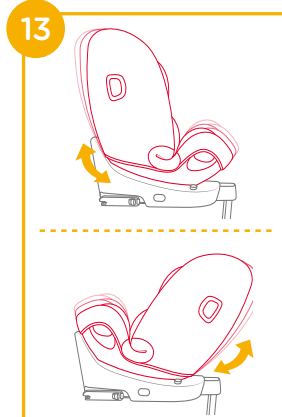

使用側向保護塑膠

見圖 5 - 6

1. 兒童保護裝置的側向保護塑膠必須安裝在最靠近汽車車門的一側。才能更好的保護兒童的安全 5
2. 按壓釋鎖按鈕即可釋鎖側向保護塑膠 6
3. 不使用時請保存好側向保護塑膠。

頭靠及肩帶高度調整

見圖 7 - 11

1. 調整頭靠位置，並且檢查肩帶是否在適當位置 7&8&9&10&11

! 使用嬰兒模式時，肩帶高度需與寶寶的肩膀相同或略低於寶寶的肩膀 7

! 使用幼童模式時，肩帶高度需與寶寶的肩膀相同或略高於寶寶的肩膀 8

! 使用學童模式時，汽車肩帶導向器的位置需與寶寶的肩膀相同 9

2. 調整頭靠高度，按壓頭靠調整拉桿，同時上下滑動頭靠到合適高度，頭靠高度共有14個段位 11

! 肩部空間隨頭靠高度從11擋到14擋調整而擴大。

座椅背靠角度調整

見圖 12 - 13

按壓座椅背靠調整按鈕調整兒童保護裝置本體至適當位置 12&13

背靠角度調整有5個段位 13

安裝底座

見圖 14 - 20

1. 將ISOFIX導向器固定到ISOFIX固定點上 14

2. 按壓底座的ISOFIX調整按鈕，拉出ISOFIX連接器 17-1&17-2

3. 請確定左右兩邊的ISOFIX連接器都已固定到ISOFIX固定點上且兩個ISOFIX連接器上的指示器應顯示綠色 18-1

! ISOFIX連接器已正確固定後，按壓底座的ISOFIX調整按鈕，將兒童保護裝置緊靠汽車座椅背靠。

4. ISOFIX連接器後，將支撐腳延伸到地面。支撐腳正確安裝時，支撐腳指示器顯示綠色，否則顯示紅色 18-2