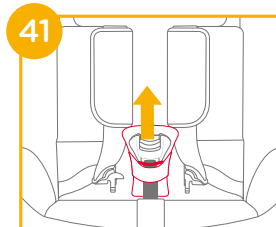

寶寶乘坐

1. 按壓紅色按鈕, 鬆開安全扣 40

2. 移除胯帶護片, 請妥善保管 41

3. 將胯帶和肩帶放入存儲空間內

42 & 43 & 44

4.調整頭靠，汽車肩帶導向器的位置需與寶寶的肩膀相同。

5.扣好車輛安全帶。

- ! 肩帶必須要穿過肩帶導向器 46-1
- ! 請確定左右兩邊的ISOFIX連接器都已固定到ISOFIX固定點上且兩個ISOFIX連接器上的指示器應顯示綠色。
- ! 學童模式時，可選擇性安裝ISOFIX連接器。如果使用ISOFIX連接器，請確定左右兩邊的ISOFIX連接器都已固定到ISOFIX固定點上且兩個ISOFIX連接器上的指示器應顯示綠色 46
- ! 汽車安全帶母扣段若太長，接觸到或超過兒童保護裝置受力點位置，則不能使用 46-2
- ! 如有疑問，請諮詢兒童保護裝置製造商或銷售商。