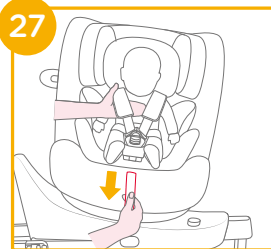

！請先將兒童保護裝置安裝到汽車後座椅上，再讓寶寶乘坐。

按壓旋轉按鈕可以旋轉本體方便兒童從側面進出，然後將本體旋轉至後向位置 21&22

！按壓任意一側的旋轉按鈕都可以旋轉兒童保護裝置本體。

寶寶乘坐

1. 按壓織帶調整按鈕，同時將肩帶拉出至適當長度 23

2. 按壓紅色按鈕，鬆開安全扣 24

3. 將扣具固定在兒童保護裝置兩側有磁鐵的區域 25

使用小座墊

<p>小座墊可以提供完整的側撞保護功能。適用0-6個月的寶寶，也可以依照寶寶的體型調整使用方式</p>	<p>如果頭部空間太小，可將頭靠移除</p>
	<p>如果肩部空間太小，可將小座墊移除</p>
<p>嬰兒模式時，需一直使用支撐塊。支撐塊的設計是為了支撐寶寶的背部。可將支撐塊從小座墊上拆下，單獨放置于兒童安全座椅上使用</p>	

4.將寶寶放入兒童保護裝置內，再將
寶寶兩臂穿過安全帶。

5.扣好安全扣 **26**

6.下拉調整織帶，調整肩帶至適當
長度，以配合寶寶身形 **27**

! 要始終保持兒童用安全帶固定，並
拉緊。

! 確保寶寶與肩帶之間須可以放進一
個手掌的厚度。

! 當座椅被旋轉到位並正確卡合，旋
轉按鈕顯示綠色，否則顯示紅色 **28**

! 無論是否有小孩乘坐，本體應始終
保持前向或後向鎖定狀態。

幼童模式 (9-18kg 的寶寶)

座椅段位 第1-5段

見圖 **29 - 36**

! 請先將兒童保護裝置安裝到汽車後
座椅上，再讓寶寶乘坐。

按壓旋轉按鈕可以旋轉本體方便兒童
從側面進入，然後將本體旋轉至前向
位置 **29&30**

! 按壓任意一側的旋轉按鈕都可以旋
轉兒童保護裝置本體。

寶寶乘坐

1. 按壓織帶調整按鈕，同時將肩帶
拉出至適當長度 **31**

2. 按壓紅色按鈕，鬆開安全扣 32

! 幼童模式時請移除小座墊 33

3. 將扣具固定在兒童保護裝置兩側有磁鐵的區域。