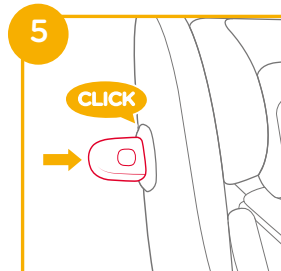

安裝注意事項

見圖 1 - 4

安裝模式選擇

實寶體重	安裝模式	安裝圖示	背靠段位	小座墊使用說明
CNS 11497	嬰兒 模式		第1-5段	0-6個月的實寶需使用小座墊 小座墊可輔助安全帶綁緊實寶 並讓實寶背部躺平 避免脊椎彎曲 嬰兒模式時，需一直使用支撐塊
	幼童 模式		第1-5段	請勿使用 小座墊
	學童 模式		第1-5段	請勿使用 小座墊
			第3-5段	

! 若實寶體重同時可適用嬰兒模式及幼童模式，建議使用嬰兒模式，此種模式對實寶比較安全。

使用側向保護塑膠

見圖 5 - 6

1. 兒童保護裝置的側向保護塑膠必須安裝在最靠近汽車車門的一側。才能更好的保護兒童的安全 5
2. 按壓釋鎖按鈕即可釋鎖側向保護塑膠 6
3. 不使用時請保存好側向保護塑膠。

頭靠及肩帶高度調整

見圖 7 - 11

1. 調整頭靠位置，並且檢查肩帶是否在適當位置 7&8&9&10&11

! 使用嬰兒模式時，肩帶高度需與寶寶的肩膀相同或略低於寶寶的肩膀 7

! 使用幼童模式時，肩帶高度需與寶寶的肩膀相同或略高於寶寶的肩膀 8