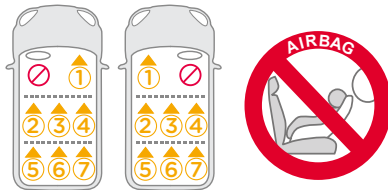

寶寶乘坐

1. 按壓紅色按鈕, 鬆開安全扣 40

2. 移除胯帶護片, 請妥善保管 41

3. 將胯帶和肩帶放入存儲空間內

42 & 43 & 44

4.調整頭靠，汽車肩帶導向器的位置需與寶寶的肩膀相同。

5.扣好車輛安全帶。

- ! 肩帶必須要穿過肩帶導向器 46-1
- ! 請確定左右兩邊的ISOFIX連接器都已固定到ISOFIX固定點上且兩個ISOFIX連接器上的指示器應顯示綠色。
- ! 學童模式時，可選擇性安裝ISOFIX連接器。如果使用ISOFIX連接器，請確定左右兩邊的ISOFIX連接器都已固定到ISOFIX固定點上且兩個ISOFIX連接器上的指示器應顯示綠色 46
- ! 汽車安全帶母扣段若太長，接觸到或超過兒童保護裝置受力點位置，則不能使用 46-2
- ! 如有疑問，請諮詢兒童保護裝置製造商或銷售商。

拆卸座布

見圖 47 - 56

按壓紅色按鈕，鬆開安全扣 47

參考 48 - 56 步驟即可拆卸座布。反向操作即可組裝座布。

保養維護與保固

- ! 小座墊拆除後，請將其存放於實實無法接觸到的地方。
- ! 請使用30度以下水溫清洗。
- ! 請勿使用熨斗熨燙。
- ! 請勿使用漂白劑及乾洗。
- ! 請勿使用未經稀釋的中性清潔劑、汽油或其他有機溶劑清洗本兒童保護裝置，否則可能對兒童保護裝置造成損壞。
- ! 請勿大力扭乾，過分大力扭乾可能留下皺褶。
- ! 請於陰涼處鋪平晾乾。
- ! 當長時間不使用本兒童保護裝置時，請將本兒童保護裝置從汽車座椅上拆除，並存放於陰涼處及實實不易接觸的地方。

延長保固服務

請於購買起一個月內至奇哥官網進行登錄，登錄成功後即享有商品延長一年保固服務。

汽車安裝資訊

1. 此兒童保護裝置構成“半通用型”兒童保護裝置，符合安全標準CNS 11497。適合安裝在下列汽車座椅位置。下圖中的數字與“汽車安裝資訊”內的數字相對應。
2. 該系統依據兒童保護裝置的類別和固定裝置的種類，安裝在ISOFIX固定的位置(按照車輛手冊的描述)。
3. 其他的汽車座椅位置也可能適合安裝此兒童保護裝置。若有疑問，請洽兒童保護裝置製造商或代理商。
4. 兒童保護裝置不能安裝於前座之位置。
5. 後向使用時，嚴禁將本兒童保護裝置置於有正面空氣囊的座位上。
6. ● 表示汽車座椅可安裝本兒童保護裝置。
7. ✕ 表示汽車座椅不可安裝本兒童保護裝置。
8.  表示符合i-size的車輛。
9. 如果您的汽車品牌未被列入本說明書或未用“●”或“✕”進行標示，請查閱您的汽車手冊或聯絡兒童保護裝置製造商，以進一步了解相關資訊。
10. **SB!** 表示汽車地板下有儲存盒。這種情況下請聯繫汽車製造商去瞭解進一步的細節，因為即使座椅位置可能在該列表中得到批准也無法提供正確的底座安裝。
11. 此汽車資訊信息是收集車輛及汽車座椅後仔細編制的。對於明細的準確性不承擔任何責任，目的僅用於指導。建議您在購買時檢查您所購買的兒童保護裝置與您的汽車是否匹配。