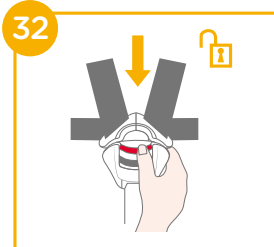

! 請先將兒童保護裝置安裝到汽車後
座椅上，再讓寶寶乘坐。

按壓旋轉按鈕可以旋轉本體方便兒童
從側面進入，然後將本體旋轉至前向
位置 **29&30**

! 按壓任意一側的旋轉按鈕都可以旋
轉兒童保護裝置本體。

寶寶乘坐

1. 按壓織帶調整按鈕，同時將肩帶
拉出至適當長度 **31**

2. 按壓紅色按鈕，鬆開安全扣 32

! 幼童模式時請移除小座墊 33

3. 將扣具固定在兒童保護裝置兩側有磁鐵的區域。