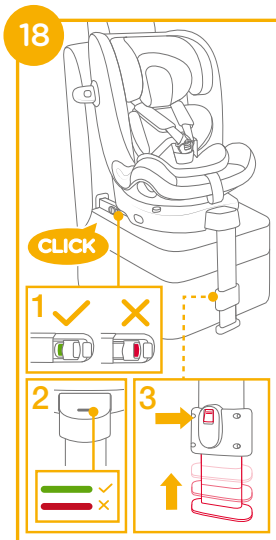

! 使用學童模式時，汽車肩帶導向器的位置需與寶寶的肩膀相同 9

2. 調整頭靠高度，按壓頭靠調整拉桿，同時上下滑動頭靠到合適高度，頭靠高度共有14個段位 11

! 肩部空間隨頭靠高度從11擋到14擋調整而擴大。

座椅背靠角度調整

見圖 12 - 13

按壓座椅背靠調整按鈕調整兒童保護裝置本體至適當位置 12&13

背靠角度調整有5個段位 13

安裝底座

見圖 14 - 20

1. 將ISOFIX導向器固定到ISOFIX固定點上 14

2. 按壓底座的ISOFIX調整按鈕，拉出ISOFIX連接器 17-1&17-2

3. 請確定左右兩邊的ISOFIX連接器都已固定到ISOFIX固定點上且兩個ISOFIX連接器上的指示器應顯示綠色 18-1

! ISOFIX連接器已正確固定後，按壓底座的ISOFIX調整按鈕，將兒童保護裝置緊靠汽車座椅背靠。

4. ISOFIX連接器後，將支撐腳延伸到地面。支撐腳正確安裝時，支撐腳指示器顯示綠色，否則顯示紅色 18-2

5. 按壓支撐腳調整按鈕可將支撐腳向上調整 18-3

! 無論是否有小孩乘坐，支撐腳都應該與地面完全接觸保持鎖定狀態。

移除底座

1. 按壓底座ISOFIX調整按鈕，將底座向外拉，按壓兩側ISOFIX連接器上的第二道安全鎖與釋鎖按鈕，然後將底座向外拉即可 19-1&19-2

2. 按壓底座ISOFIX調整按鈕 20-1 收合ISOFIX連接器 20-2

嬰兒模式 (未滿18kg的寶寶)

座椅段位 第1-5段

見圖 21 - 28

！請先將兒童保護裝置安裝到汽車後座椅上，再讓寶寶乘坐。

按壓旋轉按鈕可以旋轉本體方便兒童從側面進出，然後將本體旋轉至後向位置 21&22

！按壓任意一側的旋轉按鈕都可以旋轉兒童保護裝置本體。

寶寶乘坐

1. 按壓織帶調整按鈕，同時將肩帶拉出至適當長度 23

2. 按壓紅色按鈕，鬆開安全扣 24

3. 將扣具固定在兒童保護裝置兩側有磁鐵的區域 25

使用小座墊