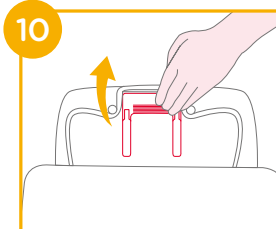

2. 調整頭靠高度，按壓頭靠調整拉桿，同時上下滑動頭靠到合適高度，頭靠高度共有14個段位 11

! 肩部空間隨頭靠高度從11擋到14擋調整而擴大。