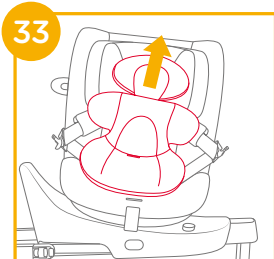

! 請先將兒童保護裝置安裝到汽車後
座椅上，再讓寶寶乘坐。

按壓旋轉按鈕可以旋轉本體方便兒童
從側面進入，然後將本體旋轉至前向
位置 **29&30**

! 按壓任意一側的旋轉按鈕都可以旋
轉兒童保護裝置本體。

寶寶乘坐

1. 按壓織帶調整按鈕，同時將肩帶
拉出至適當長度 **31**

2. 按壓紅色按鈕，鬆開安全扣 32

! 幼童模式時請移除小座墊 33

3. 將扣具固定在兒童保護裝置兩側有磁鐵的區域。

4. 將寶寶放入兒童保護裝置內，再將寶寶兩臂穿過安全帶。

5. 扣好安全扣。

6. 下拉調整織帶，調整肩帶至適當長度，以配合寶寶身形 34

7. 將本體旋轉至前向位置時 35-2 請按前向乘坐防誤用按鈕 35-1

! 當座椅被旋轉到位並正確卡合，旋轉按鈕顯示綠色，否則顯示紅色 35

! 無論是否有小孩乘坐，本體應始終保持前向或後向鎖定狀態。

! ISOFIX連接器須鎖定在ISOFIX固定點上 36-1

! 底座支撐腳須正確固定，並以綠色顯示 36-2