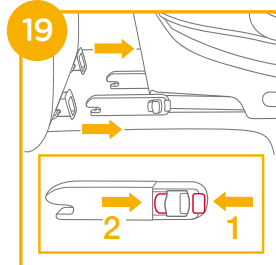

5. 按壓支撐腳調整按鈕可將支撐腳向上調整 18-3

! 無論是否有小孩乘坐，支撐腳都應該與地面完全接觸保持鎖定狀態。

移除底座

1. 按壓底座ISOFIX調整按鈕，將底座向外拉，按壓兩側ISOFIX連接器上的第二道安全鎖與釋鎖按鈕，然後將底座向外拉即可 19-1&19-2

2. 按壓底座ISOFIX調整按鈕 20-1 收合ISOFIX連接器 20-2

嬰兒模式 (未滿18kg的寶寶)

座椅段位 第1-5段

見圖 21 - 28