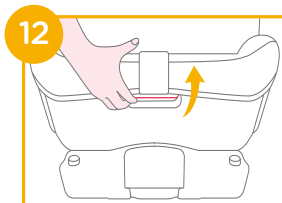

使用側向保護塑膠

見圖 5 - 6

1. 兒童保護裝置的側向保護塑膠必須安裝在最靠近汽車車門的一側。才能更好的保護兒童的安全 5
2. 按壓釋鎖按鈕即可釋鎖側向保護塑膠 6
3. 不使用時請保存好側向保護塑膠。

頭靠及肩帶高度調整

見圖 7 - 11

1. 調整頭靠位置，並且檢查肩帶是否在適當位置 7&8&9&10&11

! 使用嬰兒模式時，肩帶高度需與寶寶的肩膀相同或略低於寶寶的肩膀 7

! 使用幼童模式時，肩帶高度需與寶寶的肩膀相同或略高於寶寶的肩膀 8

! 使用學童模式時，汽車肩帶導向器的位置需與寶寶的肩膀相同 9

2. 調整頭靠高度，按壓頭靠調整拉桿，同時上下滑動頭靠到合適高度，頭靠高度共有14個段位 11

! 肩部空間隨頭靠高度從11擋到14擋調整而擴大。

座椅背靠角度調整

見圖 12 - 13

按壓座椅背靠調整按鈕調整兒童保護裝置本體至適當位置 12&13

背靠角度調整有5個段位 13

安裝底座

見圖 14 - 20

1. 將ISOFIX導向器固定到ISOFIX固定點上 14

2. 按壓底座的ISOFIX調整按鈕，拉出ISOFIX連接器 17-1&17-2

3. 請確定左右兩邊的ISOFIX連接器都已固定到ISOFIX固定點上且兩個ISOFIX連接器上的指示器應顯示綠色 18-1

! ISOFIX連接器已正確固定後，按壓底座的ISOFIX調整按鈕，將兒童保護裝置緊靠汽車座椅背靠。

4. ISOFIX連接器後，將支撐腳延伸到地面。支撐腳正確安裝時，支撐腳指示器顯示綠色，否則顯示紅色 18-2