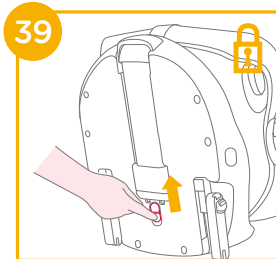

4. 將寶寶放入兒童保護裝置內，再將寶寶兩臂穿過安全帶。

5. 扣好安全扣。

6. 下拉調整織帶，調整肩帶至適當長度，以配合寶寶身形 34

7. 將本體旋轉至前向位置時 35-2 請按前向乘坐防誤用按鈕 35-1

! 當座椅被旋轉到位並正確卡合，旋轉按鈕顯示綠色，否則顯示紅色 35

! 無論是否有小孩乘坐，本體應始終保持前向或後向鎖定狀態。

! ISOFIX連接器須鎖定在ISOFIX固定點上 36-1

! 底座支撐腳須正確固定，並以綠色顯示 36-2

寶寶乘坐

1. 按壓紅色按鈕, 鬆開安全扣 40

2. 移除胯帶護片, 請妥善保管 41

3. 將胯帶和肩帶放入存儲空間內

42 & 43 & 44

4.調整頭靠，汽車肩帶導向器的位置需與寶寶的肩膀相同。

5.扣好車輛安全帶。

- ! 肩帶必須要穿過肩帶導向器 46-1
- ! 請確定左右兩邊的ISOFIX連接器都已固定到ISOFIX固定點上且兩個ISOFIX連接器上的指示器應顯示綠色。
- ! 學童模式時，可選擇性安裝ISOFIX連接器。如果使用ISOFIX連接器，請確定左右兩邊的ISOFIX連接器都已固定到ISOFIX固定點上且兩個ISOFIX連接器上的指示器應顯示綠色 46
- ! 汽車安全帶母扣段若太長，接觸到或超過兒童保護裝置受力點位置，則不能使用 46-2
- ! 如有疑問，請諮詢兒童保護裝置製造商或銷售商。