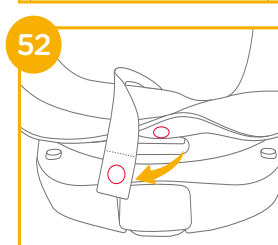

拆卸座布

見圖 47 - 56

按壓紅色按鈕，鬆開安全扣 47

參考 48 - 56 步驟即可拆卸座布。反向操作即可組裝座布。