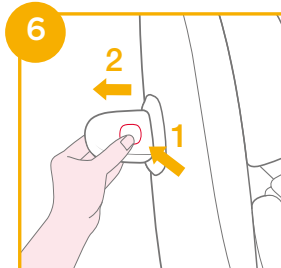

使用側向保護塑膠

見圖 5 - 6

1. 兒童保護裝置的側向保護塑膠必須安裝在最靠近汽車車門的一側。才能更好的保護兒童的安全 5
2. 按壓釋鎖按鈕即可釋鎖側向保護塑膠 6
3. 不使用時請保存好側向保護塑膠。

頭靠及肩帶高度調整

見圖 7 - 11

1. 調整頭靠位置，並且檢查肩帶是否在適當位置 7&8&9&10&11

! 使用嬰兒模式時，肩帶高度需與寶寶的肩膀相同或略低於寶寶的肩膀 7

! 使用幼童模式時，肩帶高度需與寶寶的肩膀相同或略高於寶寶的肩膀 8