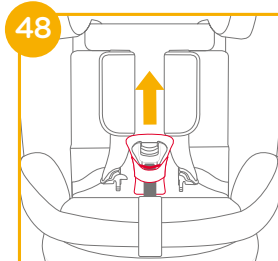

拆卸座布

見圖 47 - 56

按壓紅色按鈕，鬆開安全扣 47

參考 48 - 56 步驟即可拆卸座布。反向操作即可組裝座布。