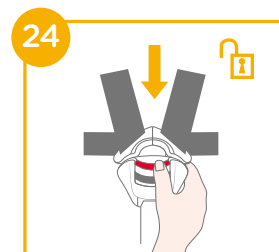

！請先將兒童保護裝置安裝到汽車後座椅上，再讓寶寶乘坐。

按壓旋轉按鈕可以旋轉本體方便兒童從側面進出，然後將本體旋轉至後向位置 21&22

！按壓任意一側的旋轉按鈕都可以旋轉兒童保護裝置本體。

寶寶乘坐

1. 按壓織帶調整按鈕，同時將肩帶拉出至適當長度 23

2. 按壓紅色按鈕，鬆開安全扣 24

3. 將扣具固定在兒童保護裝置兩側有磁鐵的區域 25

使用小座墊