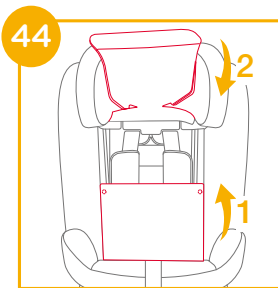

寶寶乘坐

1. 按壓紅色按鈕, 鬆開安全扣 40

2. 移除胯帶護片, 請妥善保管 41

3. 將胯帶和肩帶放入存儲空間內

42 & 43 & 44

4.調整頭靠，汽車肩帶導向器的位置需與寶寶的肩膀相同。

5.扣好車輛安全帶。

- ! 肩帶必須要穿過肩帶導向器 46-1
- ! 請確定左右兩邊的ISOFIX連接器都已固定到ISOFIX固定點上且兩個ISOFIX連接器上的指示器應顯示綠色。
- ! 學童模式時，可選擇性安裝ISOFIX連接器。如果使用ISOFIX連接器，請確定左右兩邊的ISOFIX連接器都已固定到ISOFIX固定點上且兩個ISOFIX連接器上的指示器應顯示綠色 46
- ! 汽車安全帶母扣段若太長，接觸到或超過兒童保護裝置受力點位置，則不能使用 46-2
- ! 如有疑問，請諮詢兒童保護裝置製造商或銷售商。