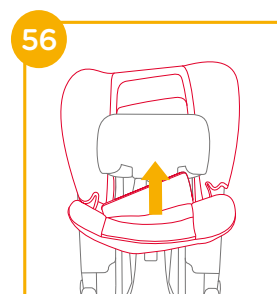

拆卸座布

見圖 47 - 56

按壓紅色按鈕，鬆開安全扣 47

參考 48 - 56 步驟即可拆卸座布。反向操作即可組裝座布。