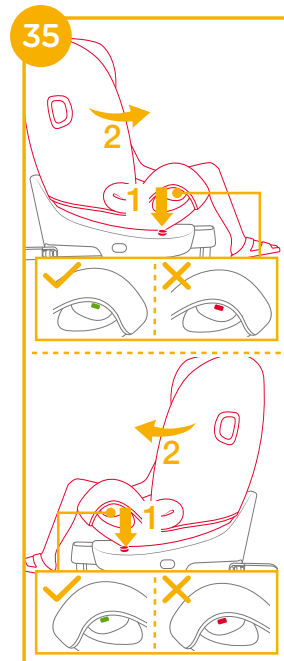

7. 將本體旋轉至前向位置時 35-2 請按前向乘坐防誤用按鈕 35-1

! 當座椅被旋轉到位並正確卡合，旋轉按鈕顯示綠色，否則顯示紅色 35

! 無論是否有小孩乘坐，本體應始終保持前向或後向鎖定狀態。

! ISOFIX連接器須鎖定在ISOFIX固定點上 36-1

! 底座支撐腳須正確固定，並以綠色顯示 36-2

! 要始終保持兒童用安全帶固定，並拉緊。

! 重要-前向安裝勿提供2歲以下兒童乘坐。