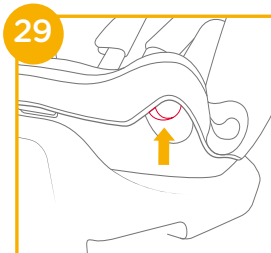

幼童模式 (9-18kg 的寶寶)

座椅段位 第1-5段

見圖 **29 - 36**

! 請先將兒童保護裝置安裝到汽車後
座椅上，再讓寶寶乘坐。

按壓旋轉按鈕可以旋轉本體方便兒童
從側面進入，然後將本體旋轉至前向
位置 **29&30**

! 按壓任意一側的旋轉按鈕都可以旋
轉兒童保護裝置本體。