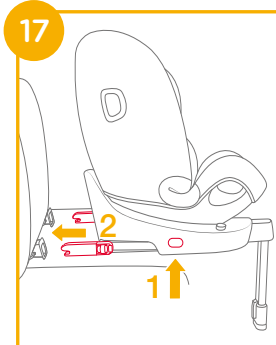

! 使用學童模式時，汽車肩帶導向器的位置需與寶寶的肩膀相同 9

2. 調整頭靠高度，按壓頭靠調整拉桿，同時上下滑動頭靠到合適高度，頭靠高度共有14個段位 11

! 肩部空間隨頭靠高度從11擋到14擋調整而擴大。

座椅背靠角度調整

見圖 12 - 13

按壓座椅背靠調整按鈕調整兒童保護裝置本體至適當位置 12&13

背靠角度調整有5個段位 13

安裝底座

見圖 14 - 20

1. 將ISOFIX導向器固定到ISOFIX固定點上 14

2. 按壓底座的ISOFIX調整按鈕，拉出ISOFIX連接器 17-1&17-2

3. 請確定左右兩邊的ISOFIX連接器都已固定到ISOFIX固定點上且兩個ISOFIX連接器上的指示器應顯示綠色 18-1

! ISOFIX連接器已正確固定後，按壓底座的ISOFIX調整按鈕，將兒童保護裝置緊靠汽車座椅背靠。

4. ISOFIX連接器後，將支撐腳延伸到地面。支撐腳正確安裝時，支撐腳指示器顯示綠色，否則顯示紅色 18-2

5. 按壓支撐腳調整按鈕可將支撐腳向上調整 18-3

! 無論是否有小孩乘坐，支撐腳都應該與地面完全接觸保持鎖定狀態。

移除底座

1. 按壓底座ISOFIX調整按鈕，將底座向外拉，按壓兩側ISOFIX連接器上的第二道安全鎖與釋鎖按鈕，然後將底座向外拉即可 19-1&19-2

2. 按壓底座ISOFIX調整按鈕 20-1 收合ISOFIX連接器 20-2

嬰兒模式 (未滿18kg的寶寶)

座椅段位 第1-5段

見圖 21 - 28