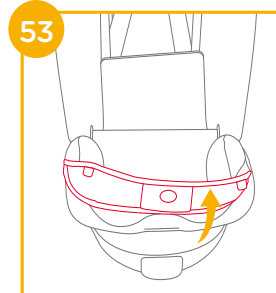

拆卸座布

見圖 47 - 56

按壓紅色按鈕，鬆開安全扣 47

參考 48 - 56 步驟即可拆卸座布。反向操作即可組裝座布。