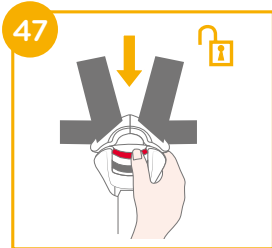

拆卸座布

見圖 47 - 56

按壓紅色按鈕，鬆開安全扣 47

參考 48 - 56 步驟即可拆卸座布。反向操作即可組裝座布。