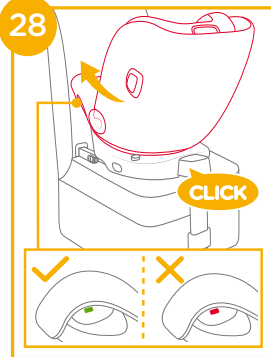

4.將寶寶放入兒童保護裝置內，再將
寶寶兩臂穿過安全帶。

5.扣好安全扣 **26**

6.下拉調整織帶，調整肩帶至適當
長度，以配合寶寶身形 **27**

! 要始終保持兒童用安全帶固定，並
拉緊。

! 確保寶寶與肩帶之間須可以放進一
個手掌的厚度。

! 當座椅被旋轉到位並正確卡合，旋
轉按鈕顯示綠色，否則顯示紅色 **28**

! 無論是否有小孩乘坐，本體應始終
保持前向或後向鎖定狀態。