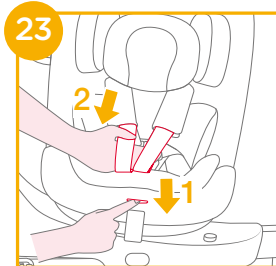

見圖 14 - 20

1. 將ISOFIX導向器固定到ISOFIX固定點上 14

2. 按壓底座的ISOFIX調整按鈕，拉出ISOFIX連接器 17-1&17-2

3. 請確定左右兩邊的ISOFIX連接器都已固定到ISOFIX固定點上且兩個ISOFIX連接器上的指示器應顯示綠色 18-1

! ISOFIX連接器已正確固定後，按壓底座的ISOFIX調整按鈕，將兒童保護裝置緊靠汽車座椅背靠。

4. ISOFIX連接器後，將支撐腳延伸到地面。支撐腳正確安裝時，支撐腳指示器顯示綠色，否則顯示紅色 18-2

5. 按壓支撐腳調整按鈕可將支撐腳向上調整 18-3

! 無論是否有小孩乘坐，支撐腳都應該與地面完全接觸保持鎖定狀態。

移除底座

1. 按壓底座ISOFIX調整按鈕，將底座向外拉，按壓兩側ISOFIX連接器上的第二道安全鎖與釋鎖按鈕，然後將底座向外拉即可 19-1&19-2

2. 按壓底座ISOFIX調整按鈕 20-1 收合ISOFIX連接器 20-2

嬰兒模式 (未滿18kg的寶寶)

座椅段位 第1-5段

見圖 21 - 28

！請先將兒童保護裝置安裝到汽車後座椅上，再讓寶寶乘坐。

按壓旋轉按鈕可以旋轉本體方便兒童從側面進出，然後將本體旋轉至後向位置 21&22

！按壓任意一側的旋轉按鈕都可以旋轉兒童保護裝置本體。

寶寶乘坐

1. 按壓織帶調整按鈕，同時將肩帶拉出至適當長度 23

2. 按壓紅色按鈕，鬆開安全扣 24

3. 將扣具固定在兒童保護裝置兩側有磁鐵的區域 25

使用小座墊