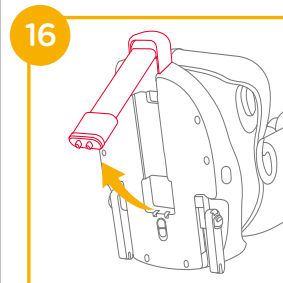

使用側向保護塑膠

見圖 5 - 6

1. 兒童保護裝置的側向保護塑膠必須安裝在最靠近汽車車門的一側。才能更好的保護兒童的安全 5
2. 按壓釋鎖按鈕即可釋鎖側向保護塑膠 6
3. 不使用時請保存好側向保護塑膠。

頭靠及肩帶高度調整

見圖 7 - 11

1. 調整頭靠位置，並且檢查肩帶是否在適當位置 7&8&9&10&11

! 使用嬰兒模式時，肩帶高度需與寶寶的肩膀相同或略低於寶寶的肩膀 7

! 使用幼童模式時，肩帶高度需與寶寶的肩膀相同或略高於寶寶的肩膀 8

! 使用學童模式時，汽車肩帶導向器的位置需與寶寶的肩膀相同 9

2. 調整頭靠高度，按壓頭靠調整拉桿，同時上下滑動頭靠到合適高度，頭靠高度共有14個段位 11

! 肩部空間隨頭靠高度從11擋到14擋調整而擴大。

座椅背靠角度調整

見圖 12 - 13

按壓座椅背靠調整按鈕調整兒童保護裝置本體至適當位置 12&13

背靠角度調整有5個段位 13

安裝底座

見圖 14 - 20

1. 將ISOFIX導向器固定到ISOFIX固定點上 14

2. 按壓底座的ISOFIX調整按鈕，拉出ISOFIX連接器 17-1&17-2

3. 請確定左右兩邊的ISOFIX連接器都已固定到ISOFIX固定點上且兩個ISOFIX連接器上的指示器應顯示綠色 18-1

! ISOFIX連接器已正確固定後，按壓底座的ISOFIX調整按鈕，將兒童保護裝置緊靠汽車座椅背靠。

4. ISOFIX連接器後，將支撐腳延伸到地面。支撐腳正確安裝時，支撐腳指示器顯示綠色，否則顯示紅色 18-2