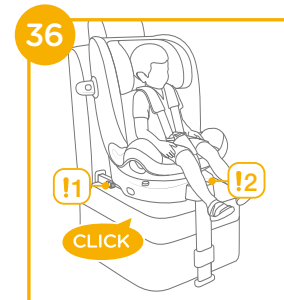

7. 將本體旋轉至前向位置時 35-2 請按前向乘坐防誤用按鈕 35-1

! 當座椅被旋轉到位並正確卡合，旋轉按鈕顯示綠色，否則顯示紅色 35

! 無論是否有小孩乘坐，本體應始終保持前向或後向鎖定狀態。

! ISOFIX連接器須鎖定在ISOFIX固定點上 36-1

! 底座支撐腳須正確固定，並以綠色顯示 36-2

! 要始終保持兒童用安全帶固定，並拉緊。

! 重要-前向安裝勿提供2歲以下兒童乘坐。