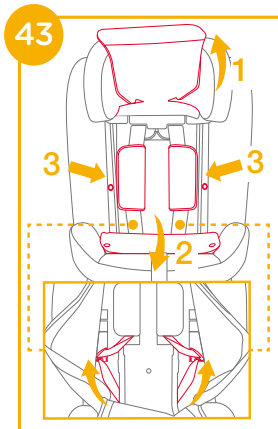

寶寶乘坐

1. 按壓紅色按鈕, 鬆開安全扣 40

2. 移除胯帶護片, 請妥善保管 41

3. 將胯帶和肩帶放入存儲空間內

42 & 43 & 44

4.調整頭靠，汽車肩帶導向器的位置需與寶寶的肩膀相同。

5.扣好車輛安全帶。

- ! 肩帶必須要穿過肩帶導向器 46-1
- ! 請確定左右兩邊的ISOFIX連接器都已固定到ISOFIX固定點上且兩個ISOFIX連接器上的指示器應顯示綠色。
- ! 學童模式時，可選擇性安裝ISOFIX連接器。如果使用ISOFIX連接器，請確定左右兩邊的ISOFIX連接器都已固定到ISOFIX固定點上且兩個ISOFIX連接器上的指示器應顯示綠色 46
- ! 汽車安全帶母扣段若太長，接觸到或超過兒童保護裝置受力點位置，則不能使用 46-2
- ! 如有疑問，請諮詢兒童保護裝置製造商或銷售商。