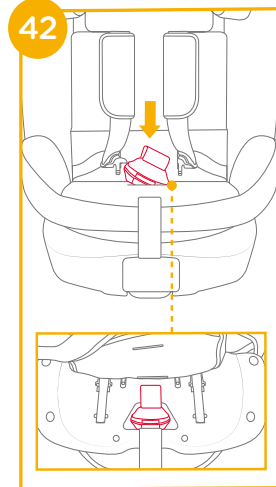

4. 將寶寶放入兒童保護裝置內，再將寶寶兩臂穿過安全帶。

5. 扣好安全扣。

6. 下拉調整織帶，調整肩帶至適當長度，以配合寶寶身形 34

7. 將本體旋轉至前向位置時 35-2 請按前向乘坐防誤用按鈕 35-1

! 當座椅被旋轉到位並正確卡合，旋轉按鈕顯示綠色，否則顯示紅色 35

! 無論是否有小孩乘坐，本體應始終保持前向或後向鎖定狀態。

! ISOFIX連接器須鎖定在ISOFIX固定點上 36-1

! 底座支撐腳須正確固定，並以綠色顯示 36-2

寶寶乘坐

1. 按壓紅色按鈕, 鬆開安全扣 40

2. 移除胯帶護片, 請妥善保管 41

3. 將胯帶和肩帶放入存儲空間內

42 & 43 & 44

4.調整頭靠，汽車肩帶導向器的位置需與寶寶的肩膀相同。

5.扣好車輛安全帶。

- ! 肩帶必須要穿過肩帶導向器 46-1
- ! 請確定左右兩邊的ISOFIX連接器都已固定到ISOFIX固定點上且兩個ISOFIX連接器上的指示器應顯示綠色。
- ! 學童模式時，可選擇性安裝ISOFIX連接器。如果使用ISOFIX連接器，請確定左右兩邊的ISOFIX連接器都已固定到ISOFIX固定點上且兩個ISOFIX連接器上的指示器應顯示綠色 46
- ! 汽車安全帶母扣段若太長，接觸到或超過兒童保護裝置受力點位置，則不能使用 46-2
- ! 如有疑問，請諮詢兒童保護裝置製造商或銷售商。