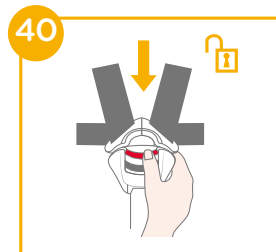

寶寶乘坐

1. 按壓紅色按鈕, 鬆開安全扣 40

2. 移除胯帶護片, 請妥善保管 41

3. 將胯帶和肩帶放入存儲空間內

42 & 43 & 44

4.調整頭靠，汽車肩帶導向器的位置需與寶寶的肩膀相同。

5.扣好車輛安全帶。

- ! 肩帶必須要穿過肩帶導向器 46-1
- ! 請確定左右兩邊的ISOFIX連接器都已固定到ISOFIX固定點上且兩個ISOFIX連接器上的指示器應顯示綠色。
- ! 學童模式時，可選擇性安裝ISOFIX連接器。如果使用ISOFIX連接器，請確定左右兩邊的ISOFIX連接器都已固定到ISOFIX固定點上且兩個ISOFIX連接器上的指示器應顯示綠色 46
- ! 汽車安全帶母扣段若太長，接觸到或超過兒童保護裝置受力點位置，則不能使用 46-2
- ! 如有疑問，請諮詢兒童保護裝置製造商或銷售商。