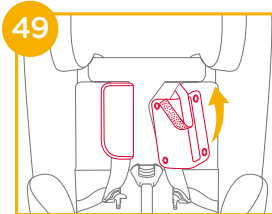

拆卸座布

見圖 47 - 56

按壓紅色按鈕，鬆開安全扣 47

參考 48 - 56 步驟即可拆卸座布。反向操作即可組裝座布。