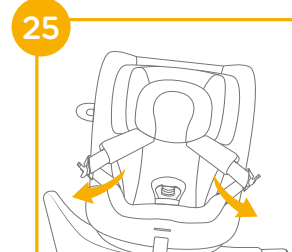

5. 按壓支撐腳調整按鈕可將支撐腳向上調整 18-3

! 無論是否有小孩乘坐，支撐腳都應該與地面完全接觸保持鎖定狀態。

移除底座

1. 按壓底座ISOFIX調整按鈕，將底座向外拉，按壓兩側ISOFIX連接器上的第二道安全鎖與釋鎖按鈕，然後將底座向外拉即可 19-1&19-2

2. 按壓底座ISOFIX調整按鈕 20-1 收合ISOFIX連接器 20-2

嬰兒模式 (未滿18kg的寶寶)

座椅段位 第1-5段

見圖 21 - 28

！請先將兒童保護裝置安裝到汽車後座椅上，再讓寶寶乘坐。

按壓旋轉按鈕可以旋轉本體方便兒童從側面進出，然後將本體旋轉至後向位置 21&22

！按壓任意一側的旋轉按鈕都可以旋轉兒童保護裝置本體。

寶寶乘坐

1. 按壓織帶調整按鈕，同時將肩帶拉出至適當長度 23

2. 按壓紅色按鈕，鬆開安全扣 24

3. 將扣具固定在兒童保護裝置兩側有磁鐵的區域 25

使用小座墊

<p>小座墊可以提供完整的側撞保護功能。適用0-6個月的寶寶，也可以依照寶寶的體型調整使用方式</p>	<p>如果頭部空間太小，可將頭靠移除</p>
	<p>如果肩部空間太小，可將小座墊移除</p>
<p>嬰兒模式時，需一直使用支撐塊。支撐塊的設計是為了支撐寶寶的背部。可將支撐塊從小座墊上拆下，單獨放置于兒童安全座椅上使用</p>	

4.將寶寶放入兒童保護裝置內，再將
寶寶兩臂穿過安全帶。

5.扣好安全扣 **26**