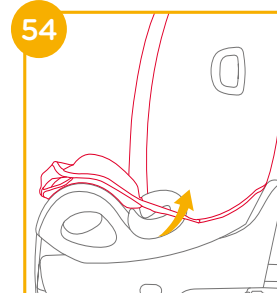

拆卸座布

見圖 47 - 56

按壓紅色按鈕，鬆開安全扣 47

參考 48 - 56 步驟即可拆卸座布。反向操作即可組裝座布。