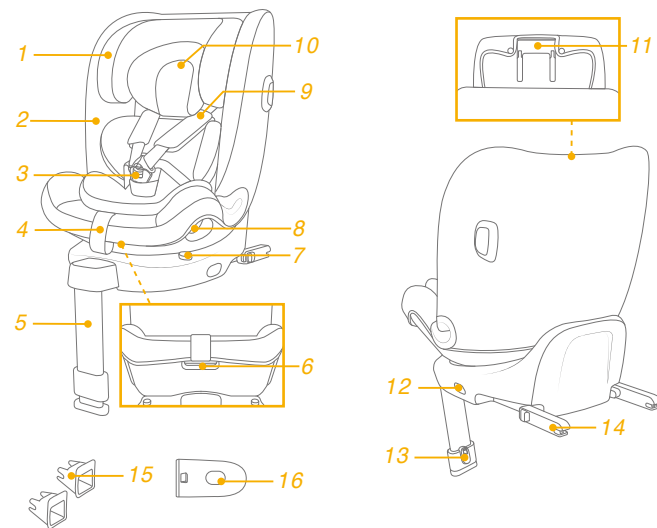

底座

安裝和使用本產品前，請先閱讀說明書全文。

！重要：請仔細閱讀並妥善保存本說明書，以便日後參考。請依圖示將說明書存放在本體後面的座布內側說明書儲存口袋。

產品組件及各部件名稱

請確認產品組件是否有遺漏，如有遺漏，請聯繫代理商。本產品無需工具進行組裝。

- | | |
|-------------|----------------|
| 1 頭靠 | 9 肩帶護片 |
| 2 座墊 | 10 小座墊 |
| 3 安全扣 | 11 頭靠調整拉桿 |
| 4 調整織帶 | 12 ISOFIX 調整按鈕 |
| 5 支撐腳 | 13 支撐腳調整按鈕 |
| 6 背靠調整按鈕 | 14 ISOFIX 連接器 |
| 7 前向乘坐防誤用按鈕 | 15 ISOFIX 導向器 |
| 8 旋轉按鈕 | 16 側向保護塑膠 |
- *需使用於車門側