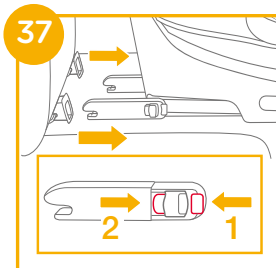

寶寶乘坐

1. 按壓紅色按鈕, 鬆開安全扣 40

2. 移除胯帶護片, 請妥善保管 41

3. 將胯帶和肩帶放入存儲空間內

42 & 43 & 44

4.調整頭靠，汽車肩帶導向器的位置需與寶寶的肩膀相同。

5.扣好車輛安全帶。

- ! 肩帶必須要穿過肩帶導向器 46-1
- ! 請確定左右兩邊的ISOFIX連接器都已固定到ISOFIX固定點上且兩個ISOFIX連接器上的指示器應顯示綠色。
- ! 學童模式時，可選擇性安裝ISOFIX連接器。如果使用ISOFIX連接器，請確定左右兩邊的ISOFIX連接器都已固定到ISOFIX固定點上且兩個ISOFIX連接器上的指示器應顯示綠色 46
- ! 汽車安全帶母扣段若太長，接觸到或超過兒童保護裝置受力點位置，則不能使用 46-2
- ! 如有疑問，請諮詢兒童保護裝置製造商或銷售商。