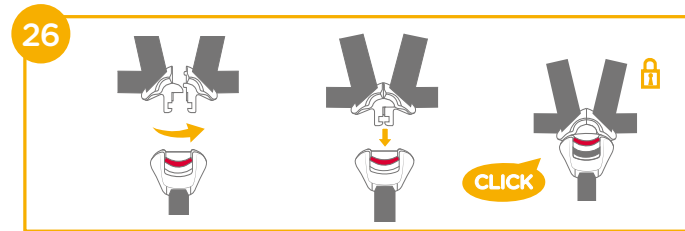

！請先將兒童保護裝置安裝到汽車後座椅上，再讓寶寶乘坐。

按壓旋轉按鈕可以旋轉本體方便兒童從側面進出，然後將本體旋轉至後向位置 21&22

！按壓任意一側的旋轉按鈕都可以旋轉兒童保護裝置本體。

寶寶乘坐

1. 按壓織帶調整按鈕，同時將肩帶拉出至適當長度 23

2. 按壓紅色按鈕，鬆開安全扣 24

3. 將扣具固定在兒童保護裝置兩側有磁鐵的區域 25

使用小座墊

<p>小座墊可以提供完整的側撞保護功能。適用0-6個月的寶寶，也可以依照寶寶的體型調整使用方式</p>	<p>如果頭部空間太小，可將頭靠移除</p>
	<p>如果肩部空間太小，可將小座墊移除</p>
<p>嬰兒模式時，需一直使用支撐塊。支撐塊的設計是為了支撐寶寶的背部。可將支撐塊從小座墊上拆下，單獨放置于兒童安全座椅上使用</p>	

4.將寶寶放入兒童保護裝置內，再將
寶寶兩臂穿過安全帶。

5.扣好安全扣 **26**