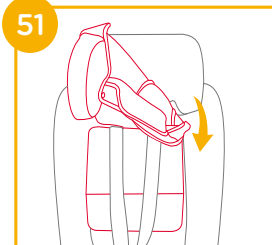

拆卸座布

見圖 47 - 56

按壓紅色按鈕，鬆開安全扣 47

參考 48 - 56 步驟即可拆卸座布。反向操作即可組裝座布。