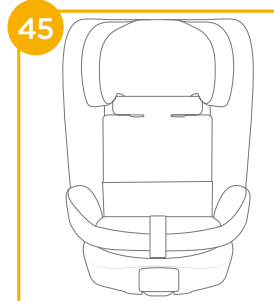

寶寶乘坐

1. 按壓紅色按鈕, 鬆開安全扣 40

2. 移除胯帶護片, 請妥善保管 41

3. 將胯帶和肩帶放入存儲空間內

42 & 43 & 44

4.調整頭靠，汽車肩帶導向器的位置需與寶寶的肩膀相同。

5.扣好車輛安全帶。

- ! 肩帶必須要穿過肩帶導向器 46-1
- ! 請確定左右兩邊的ISOFIX連接器都已固定到ISOFIX固定點上且兩個ISOFIX連接器上的指示器應顯示綠色。
- ! 學童模式時，可選擇性安裝ISOFIX連接器。如果使用ISOFIX連接器，請確定左右兩邊的ISOFIX連接器都已固定到ISOFIX固定點上且兩個ISOFIX連接器上的指示器應顯示綠色 46
- ! 汽車安全帶母扣段若太長，接觸到或超過兒童保護裝置受力點位置，則不能使用 46-2
- ! 如有疑問，請諮詢兒童保護裝置製造商或銷售商。