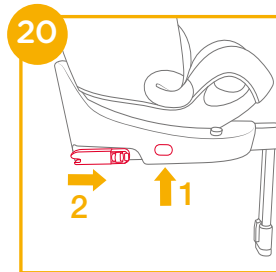

見圖 14 - 20

1. 將ISOFIX導向器固定到ISOFIX固定點上 14

2. 按壓底座的ISOFIX調整按鈕，拉出ISOFIX連接器 17-1&17-2

3. 請確定左右兩邊的ISOFIX連接器都已固定到ISOFIX固定點上且兩個ISOFIX連接器上的指示器應顯示綠色 18-1

! ISOFIX連接器已正確固定後，按壓底座的ISOFIX調整按鈕，將兒童保護裝置緊靠汽車座椅背靠。

4. ISOFIX連接器後，將支撐腳延伸到地面。支撐腳正確安裝時，支撐腳指示器顯示綠色，否則顯示紅色 18-2

5. 按壓支撐腳調整按鈕可將支撐腳向上調整 18-3

! 無論是否有小孩乘坐，支撐腳都應該與地面完全接觸保持鎖定狀態。

移除底座

1. 按壓底座ISOFIX調整按鈕，將底座向外拉，按壓兩側ISOFIX連接器上的第二道安全鎖與釋鎖按鈕，然後將底座向外拉即可 19-1&19-2

2. 按壓底座ISOFIX調整按鈕 20-1 收合ISOFIX連接器 20-2

嬰兒模式 (未滿18kg的寶寶)

座椅段位 第1-5段

見圖 21 - 28

！請先將兒童保護裝置安裝到汽車後座椅上，再讓寶寶乘坐。

按壓旋轉按鈕可以旋轉本體方便兒童從側面進出，然後將本體旋轉至後向位置 21&22

！按壓任意一側的旋轉按鈕都可以旋轉兒童保護裝置本體。

寶寶乘坐

1. 按壓織帶調整按鈕，同時將肩帶拉出至適當長度 23

2. 按壓紅色按鈕，鬆開安全扣 24

3. 將扣具固定在兒童保護裝置兩側有磁鐵的區域 25

使用小座墊