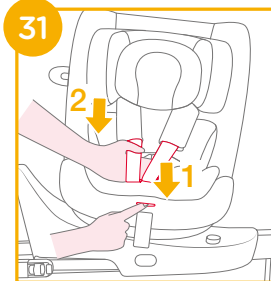

<p>小座墊可以提供完整的側撞保護功能。適用0-6個月的寶寶，也可以依照寶寶的體型調整使用方式</p>	<p>如果頭部空間太小，可將頭靠移除</p>
	<p>如果肩部空間太小，可將小座墊移除</p>
<p>嬰兒模式時，需一直使用支撐塊。支撐塊的設計是為了支撐寶寶的背部。可將支撐塊從小座墊上拆下，單獨放置于兒童安全座椅上使用</p>	

4.將寶寶放入兒童保護裝置內，再將
寶寶兩臂穿過安全帶。

5.扣好安全扣 **26**

6.下拉調整織帶，調整肩帶至適當
長度，以配合寶寶身形 **27**

! 要始終保持兒童用安全帶固定，並
拉緊。

! 確保寶寶與肩帶之間須可以放進一
個手掌的厚度。

! 當座椅被旋轉到位並正確卡合，旋
轉按鈕顯示綠色，否則顯示紅色 **28**

! 無論是否有小孩乘坐，本體應始終
保持前向或後向鎖定狀態。

幼童模式 (9-18kg 的寶寶)

座椅段位 第1-5段

見圖 **29 - 36**

! 請先將兒童保護裝置安裝到汽車後
座椅上，再讓寶寶乘坐。

按壓旋轉按鈕可以旋轉本體方便兒童
從側面進入，然後將本體旋轉至前向
位置 **29&30**

! 按壓任意一側的旋轉按鈕都可以旋
轉兒童保護裝置本體。

寶寶乘坐

1. 按壓織帶調整按鈕，同時將肩帶
拉出至適當長度 **31**

2. 按壓紅色按鈕，鬆開安全扣 32

! 幼童模式時請移除小座墊 33

3. 將扣具固定在兒童保護裝置兩側有磁鐵的區域。