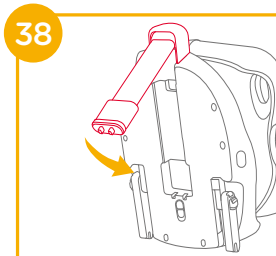

寶寶乘坐

1. 按壓紅色按鈕, 鬆開安全扣 40

2. 移除胯帶護片, 請妥善保管 41

3. 將胯帶和肩帶放入存儲空間內

42 & 43 & 44

4.調整頭靠，汽車肩帶導向器的位置需與寶寶的肩膀相同。

5.扣好車輛安全帶。

- ! 肩帶必須要穿過肩帶導向器 46-1
- ! 請確定左右兩邊的ISOFIX連接器都已固定到ISOFIX固定點上且兩個ISOFIX連接器上的指示器應顯示綠色。
- ! 學童模式時，可選擇性安裝ISOFIX連接器。如果使用ISOFIX連接器，請確定左右兩邊的ISOFIX連接器都已固定到ISOFIX固定點上且兩個ISOFIX連接器上的指示器應顯示綠色 46
- ! 汽車安全帶母扣段若太長，接觸到或超過兒童保護裝置受力點位置，則不能使用 46-2
- ! 如有疑問，請諮詢兒童保護裝置製造商或銷售商。